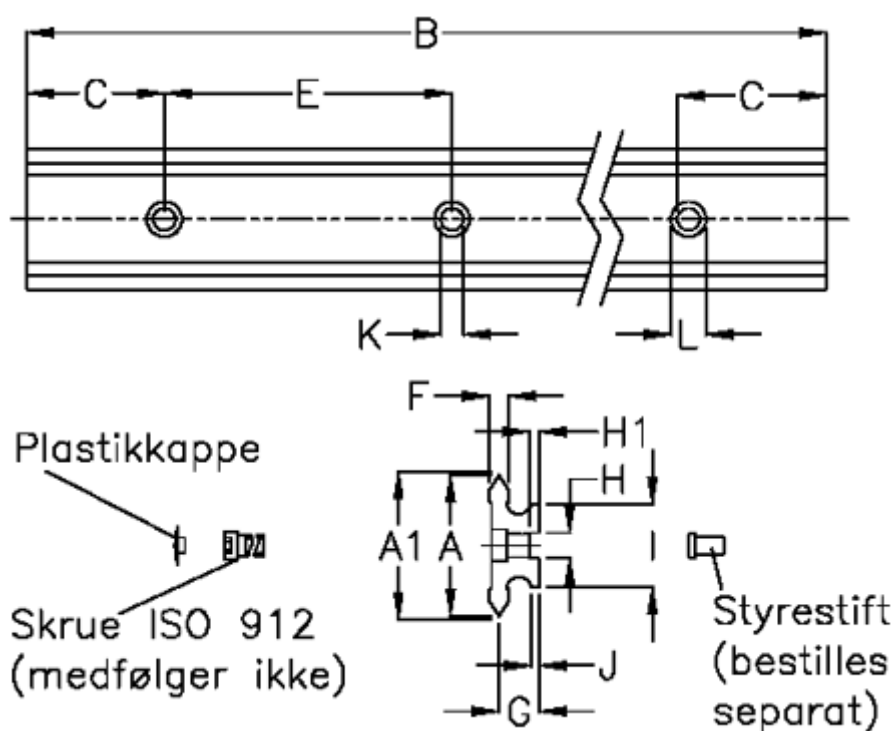

Varenummer: 05712032336  
 Beskrivelse: Hepco GV3 profilskinne NV 28 L2336 P3  
 med forsænkede huller

## Mål

A	= 28	G	= 8.2	vægt kg/1000 = 1.60
A1	= 29.01	H	= 6	
B	= 2336	H1	= 2.5	
C	= 43.0	I	= 20.4	
E	= 90	J	= 1.75	
F	= 4.42	K	= 5.5	
For leje	= J18	L	= 10 x 5.1	
For styrestift	= SDP6	Præcisionstype	= P3	